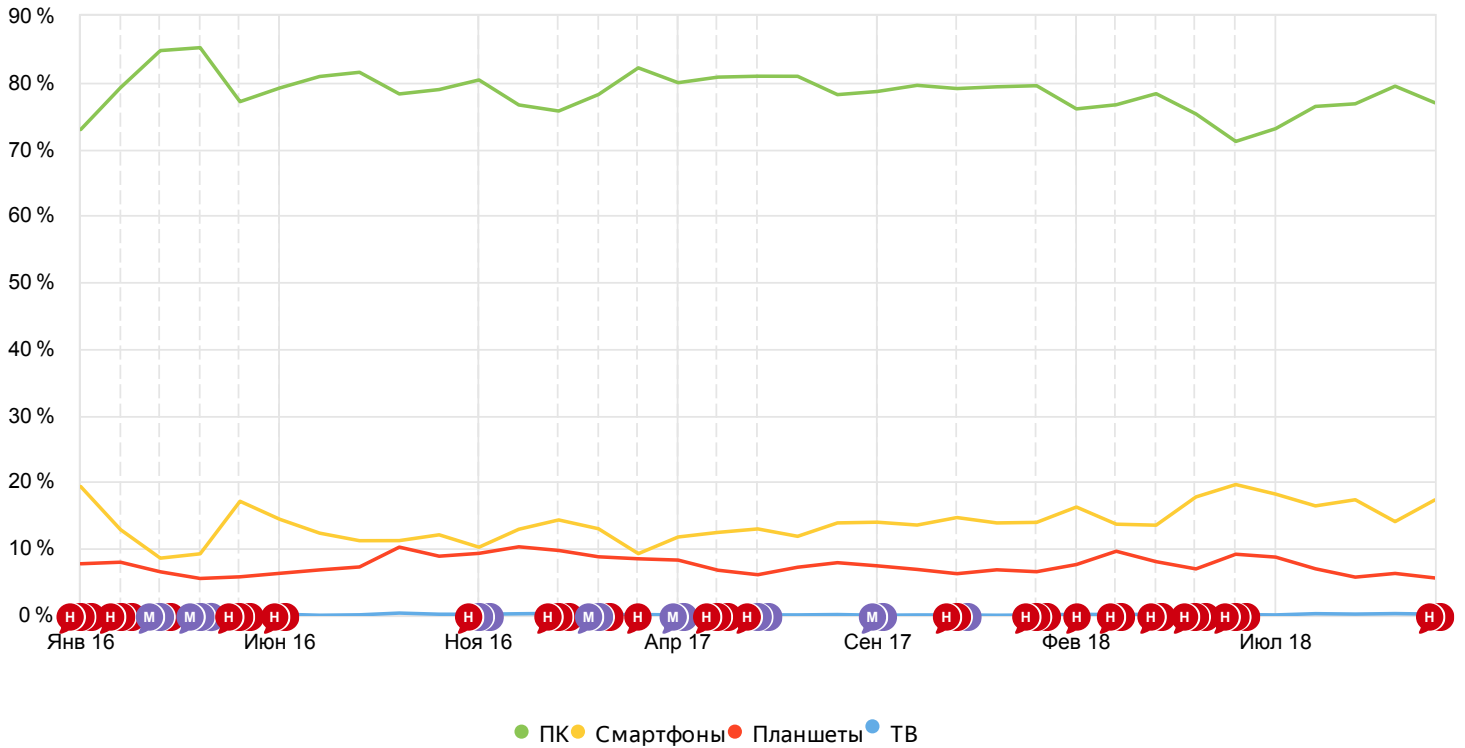

25525 ▾ 25525.ru • 26999040

Устройства ▀

100% визитов из 87 418

1 янв 2016 — 30 ноя 2018 Детализация: по месяцам

Визиты ● 7/7 ▾

| Тип устройства, Производитель устройства, Модель устройства | Визиты ▾ | Посетители | Отказы | Глубина просмотра | Время на сайте |
|---|----------|------------|--------|-------------------|----------------|
| Итого и средние | 87 418 | 51 375 | 18,7% | 2,39 | 3:07 |
|  ПК | 78,7% | 39 884 | 18,7% | 2,43 | 3:08 |
|  Смартфоны | 13,7% | 8 482 | 21,7% | 1,96 | 2:30 |
|  Планшеты | 7,44% | 2 940 | 12,9% | 2,7 | 3:56 |
|  ТВ | 0,11% | 73 | 6,38% | 2,52 | 5:29 |