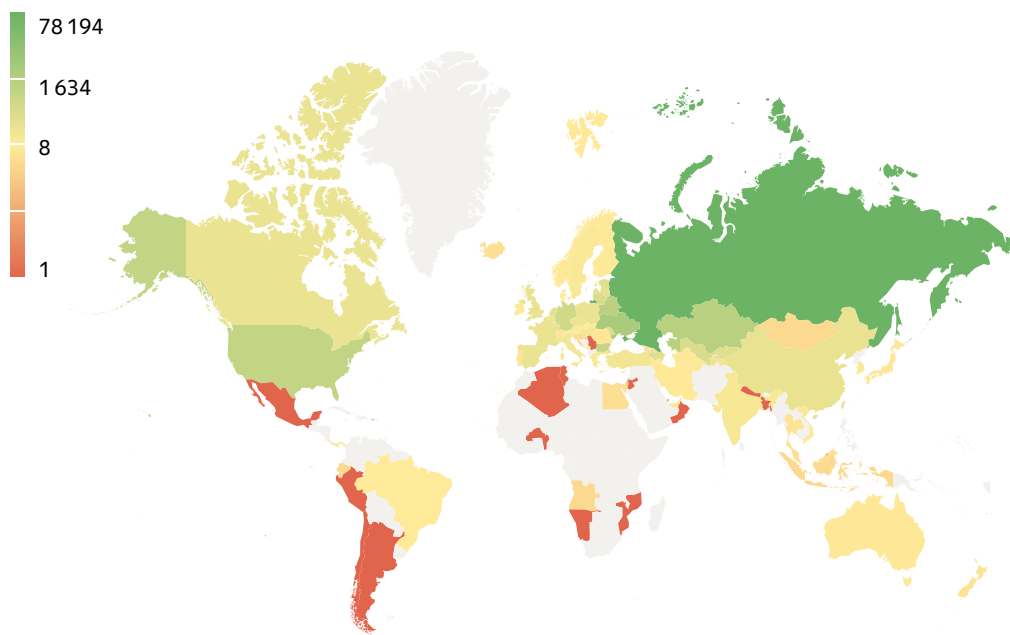

25525 ▾ 25525.ru • 26999040

География ▾

100% визитов из 87 406

1 янв 2016 — 30 ноя 2018 Детализация: по месяцам

Визиты

© Участники [OpenStreetMap](#) [Условия использования](#)

Весь мир Россия Украина Беларусь Турция

Страна, Область, Город	Визиты ▾	Посетители	Отказы	Глубина просмотра	Время на сайте
	<input type="text" value=">10"/> <input type="button" value="×"/>				
Итого и средние	87 406	51 364	18,7%	2,39	3:07
 Россия	89,5%	45 543	18,9%	2,39	3:04
 Украина	3,55%	1 798	14,3%	2,6	4:04
 Казахстан	1,6%	997	14,3%	2,58	3:55
 Беларусь	1,41%	940	17%	1,95	2:38
 США	0,75%	364	38,8%	2,38	2:25
 Болгария	0,7%	85	10,7%	2,34	3:15

 Германия	0,37%	240	15,5%	3,25	4:47
 Узбекистан	0,19%	135	15,8%	2	3:25
 Армения	0,17%	58	13,4%	2,07	2:54
 Молдова	0,16%	121	16%	1,53	1:38
 Литва	0,16%	122	10,6%	1,77	2:29
 Израиль	0,14%	84	9,17%	4,19	4:20
 Азербайджан	0,13%	80	15,5%	2,62	4:07
 Киргизия	0,11%	81	13,1%	1,72	2:31
 Эстония	0,1%	66	6,9%	2,07	2:36
 Нидерланды	0,09%	40	30,9%	3,41	3:32
 Латвия	0,08%	58	15,2%	1,3	0:48
 Китай	0,06%	47	37,3%	2	2:26
 Великобритания	0,05%	43	23,4%	1,34	2:03
 Испания	0,05%	34	8,89%	3,33	5:32
 Канада	0,05%	43	59,1%	1,07	0:28
 Польша	0,05%	39	25,6%	1,23	0:53
 Франция	0,05%	34	28,6%	2,43	1:23
 Чехия	0,04%	21	17,6%	1,82	1:34
 Грузия	0,04%	30	15,6%	1,72	1:30
 Бельгия	0,04%	31	64,5%	1,68	1:18
 Таджикистан	0,03%	21	26,9%	1,54	3:24
 Турция	0,03%	21	26,1%	1,26	2:49
 Венгрия	0,02%	19	19%	1,95	2:34
 Италия	0,02%	20	23,8%	1,81	2:05
 Панама	0,02%	6	0%	25,9	36:11
 Греция	0,02%	7	13,3%	3,07	2:07
 Индия	0,02%	13	20%	1,2	1:23
 Швеция	0,01%	9	15,4%	1,69	0:29

 Южная Корея	0,01%	12	91,7%	1	0:00
 Ирландия	0,01%	11	0%	1,18	0:20
 Туркменистан	0,01%	10	18,2%	1,82	3:59